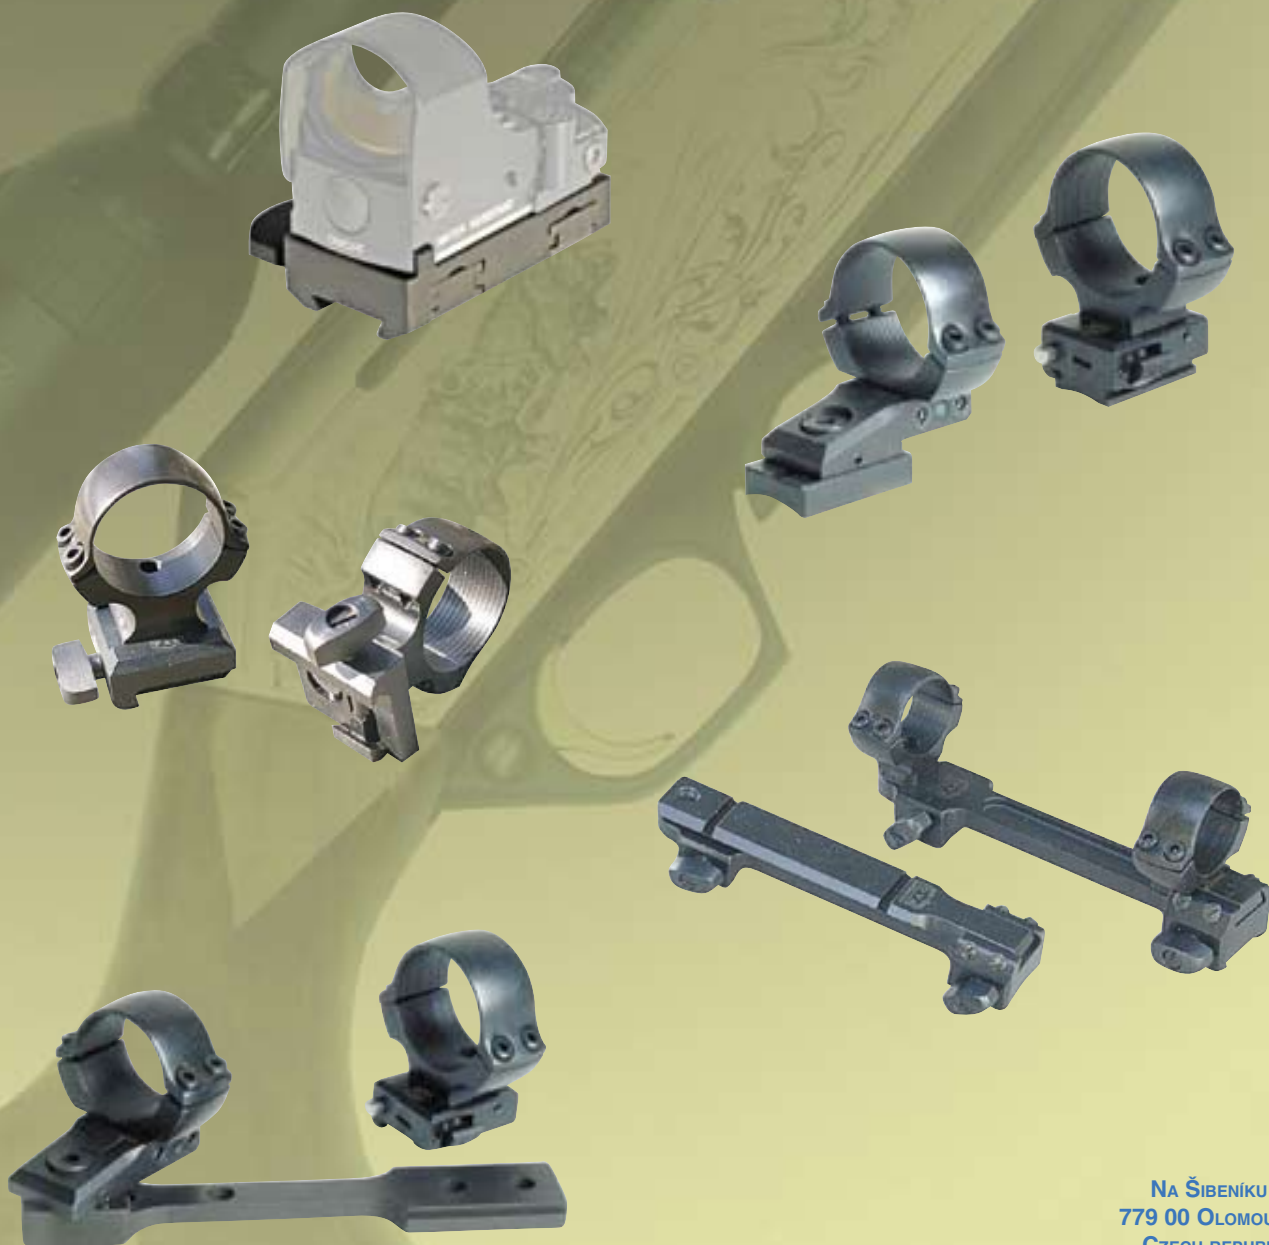

Na ŠIBENÍKU 3,
779 00 OLOMOUC,
CZECH REPUBLIC

TEL.-FAX: +420 585 412 905

E-MAIL: FACTORY-ARMS@FACTORY-ARMS.COM